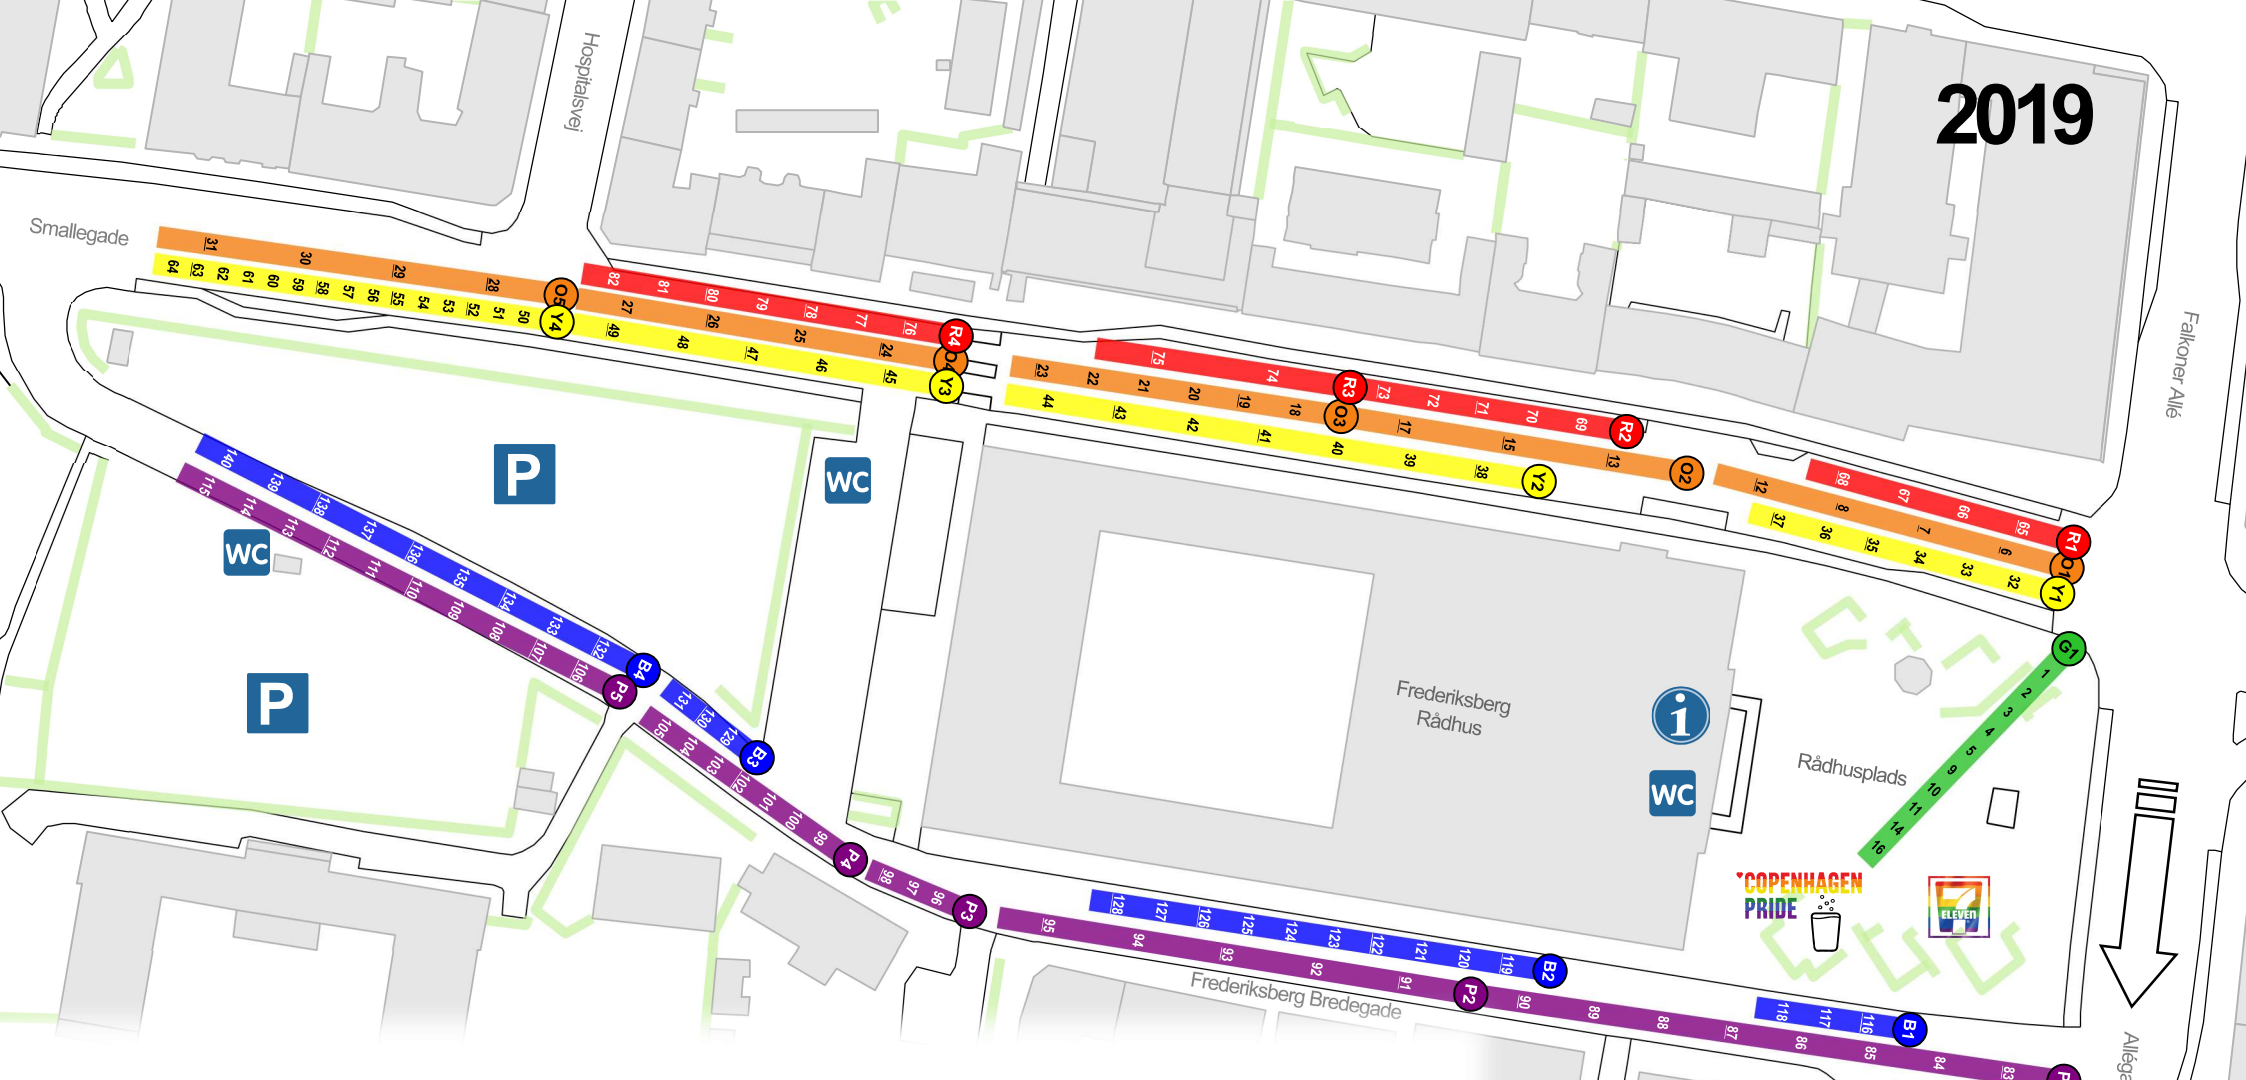

2019

♥ COPENHAGEN PRIDE

Grupper i afgangsrækkefølge

1 Fanebærerne	RåPl	G1
2 FSTB - Foreningen for Støtte til Transkønnede Børn	RåPl	G1
3 Copenhagen 2021	RåPl	G1
4 Pan Idræt	RåPl	G1
5 International Pride Group	RåPl	G1
6 Sydney Gay and Lesbian Mardi Gras	SmGa	O1
7 Københavns Kommune	SmGa	O1
8 Netto	SmGa	O1
9 TiD - Transpersoner i Danmark	RåPl	G1
10 AIDS-Fondet	RåPl	G1
11 Nordic Embassies for Equality	RåPl	G1
12 Jailhouse CPH	SmGa	O1
13 Miss OTB and Friends	SmGa	O2
14 Camilla Lantz	RåPl	G1
15 7-Eleven Danmark / Sony Music	SmGa	O2
16 Det Kongelige Teater	RåPl	G1
17 U.S. Embassy Denmark	SmGa	O2
18 Polyteknisk Forening og DTU	SmGa	O3
19 Coca-Cola	SmGa	O3
20 Copenhagen Tomahawks	SmGa	O3
21 Tove Hansen Drag Queen og venner	SmGa	O3
22 MIX COPENHAGEN LGBTQ+ Film Festival	SmGa	O3
23 Højskolerne	SmGa	O3
24 Colour me free	SmGa	O4
25 SABAAH	SmGa	O4
26 Call me	SmGa	O4
27 Alternativet	SmGa	O4
28 Fagbevægelsens Hovedorganisation	SmGa	O5
29 My Fair Ladies	SmGa	O5
30 Accenture	SmGa	O5
31 Zoo	SmGa	O5
32 Regnbuespejder	SmGa	Y1
33 Cykling uden alder	SmGa	Y1
34 Regnbuebørn og deres mangfoldige familier	SmGa	Y1
35 Line Kirsten Giftekniv DR P3	SmGa	Y1
36 Her kommer de hellige	SmGa	Y1
37 CBS Love Suits Everyone	SmGa	Y1
38 Microsoft	SmGa	Y2
39 Bjørnegruppen	SmGa	Y2
40 Tegnbuen	SmGa	Y2
41 Metro Service	SmGa	Y2
42 Københavns Universitet	SmGa	Y2
43 Clarion Hotel Copenhagen Airport	SmGa	Y2
44 Lærereforening; Danmarks, Frederiksbergs & Kbh's.	SmGa	Y2
45 Dansk Skuespillerforbund	SmGa	Y3
46 UN personnel	SmGa	Y3
47 Socialdemokratiet	SmGa	Y3

RåPl = Frederiksberg Rådhusplads, SmGa = Smallegade, BrGa=Frederiksberg Bredegade

Klar til afgang: 1-31 kl. 12:45; 32-64 kl. 13:05; 65-82 kl. 13:25; 83-115 kl. 13:45; 116-140 kl. 14:10.

Grupperne i navneorden / alfabetisk orden

RåPl = Frederiksberg Rådhusplads, SmGa = Smallegade, BrGa=Frederiksberg Bredegade

Klar til afgang: 1-31 kl. 12:45; 32-64 kl. 13:05; 65-82 kl. 13:25; 83-115 kl. 13:45; 116-140 kl. 14:10.